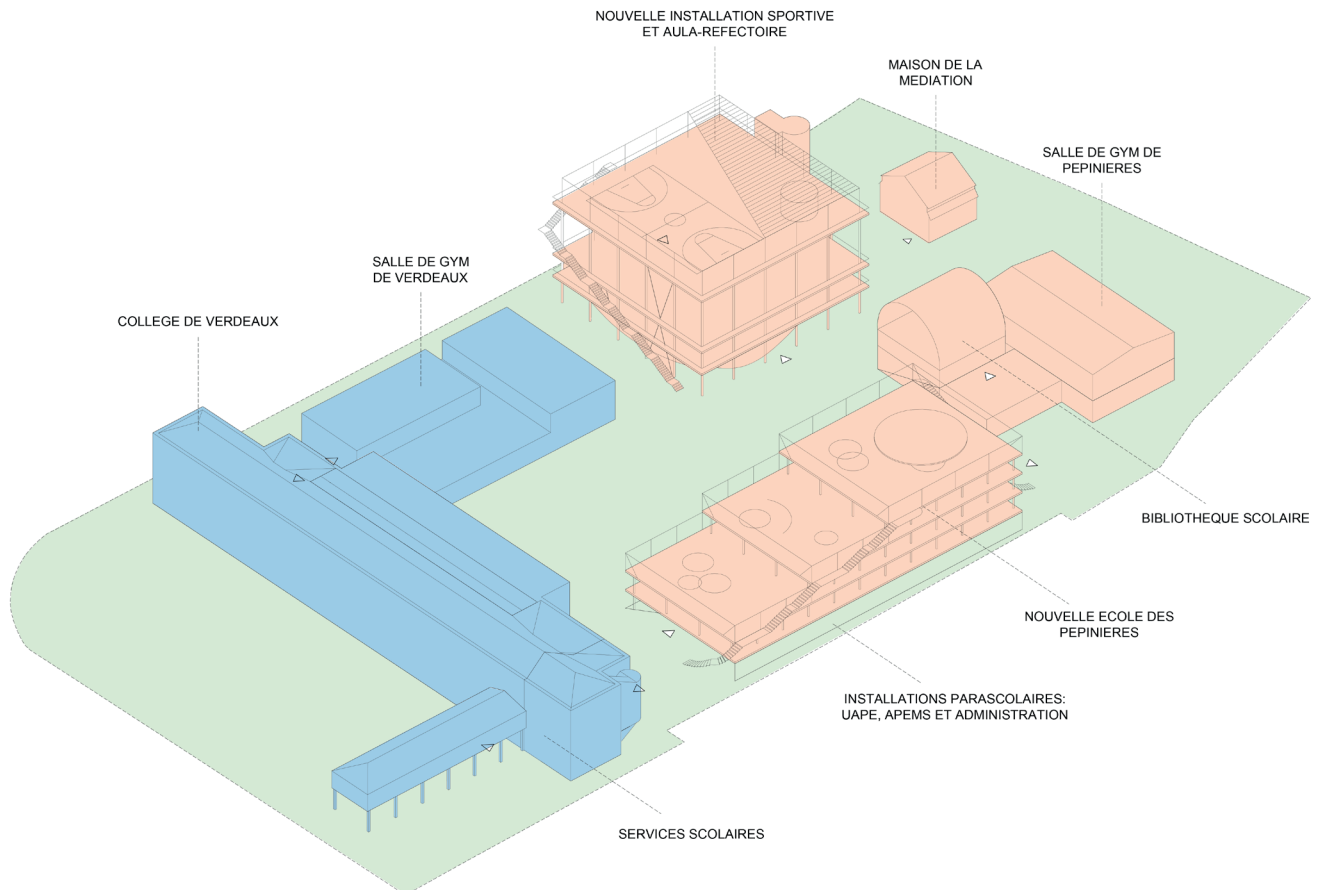

Campus VPS – Première phase : Rénovation du Collège et de la Salle de Gymnastique de Verdeaux

Annexe : Phasage prévu des travaux du Campus VPS

Première phase : rénovation du Collège et de la Salle de Gymnastique de Verdeaux

Seconde phase : construction collège des pépinières, construction nouvelle salle de gym, rénovation / extension bibliothèque et salle de gym pépinières

Seconde phase : mise en place des aménagements extérieurs