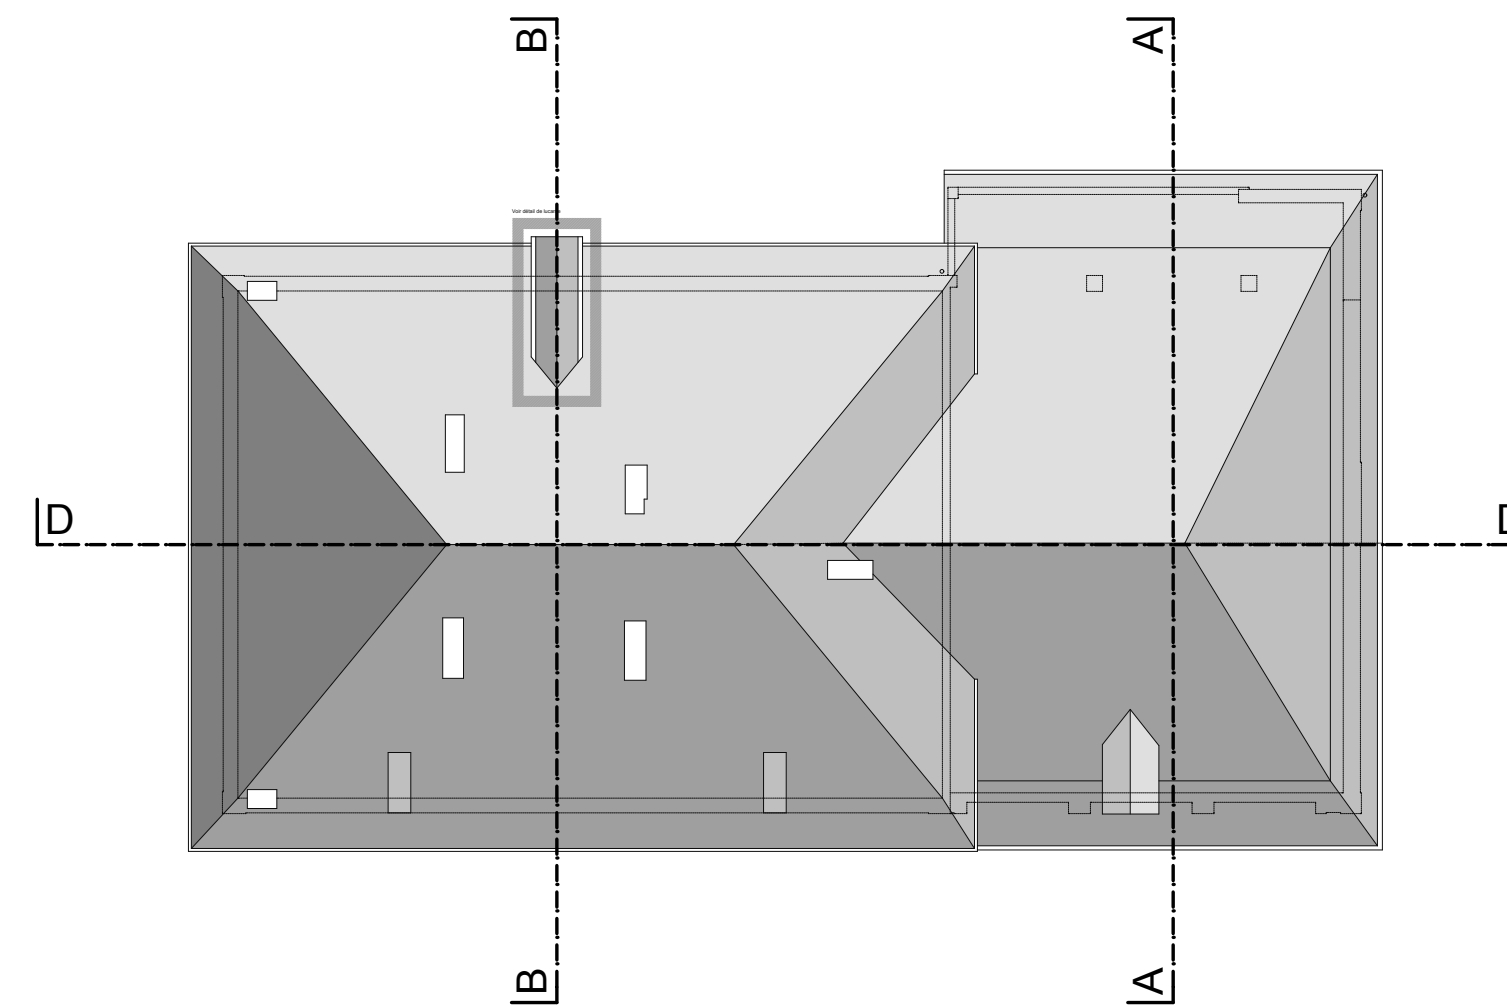

COUPE D-D

Réhabilitation de la ferme des Tilleuls à Renens

Coupe D-D		objet	Ferme des Tilleuls
fichier	TIL_OF_130820.pln	AGN architectes sàrl	Rue de Lausanne 52
échelle	1:50, 1:200	t +41 21 922 22 74 / f +41 21 922 22 75	1020 Renens
phase	A construire	Galerie St-François, porte B / 1003 Lausanne	parcelle n° 686
date	28.06.2013	architectes epf	
<p>à construire</p>		Propriétaire	
<p>les gabarits existants demeurent inchangés</p>		COMMUNE DE RENENS	
<p>toutes les cotes sont à vérifier sur place</p>		Auteur des plans	
		AGN architectes sàrl	