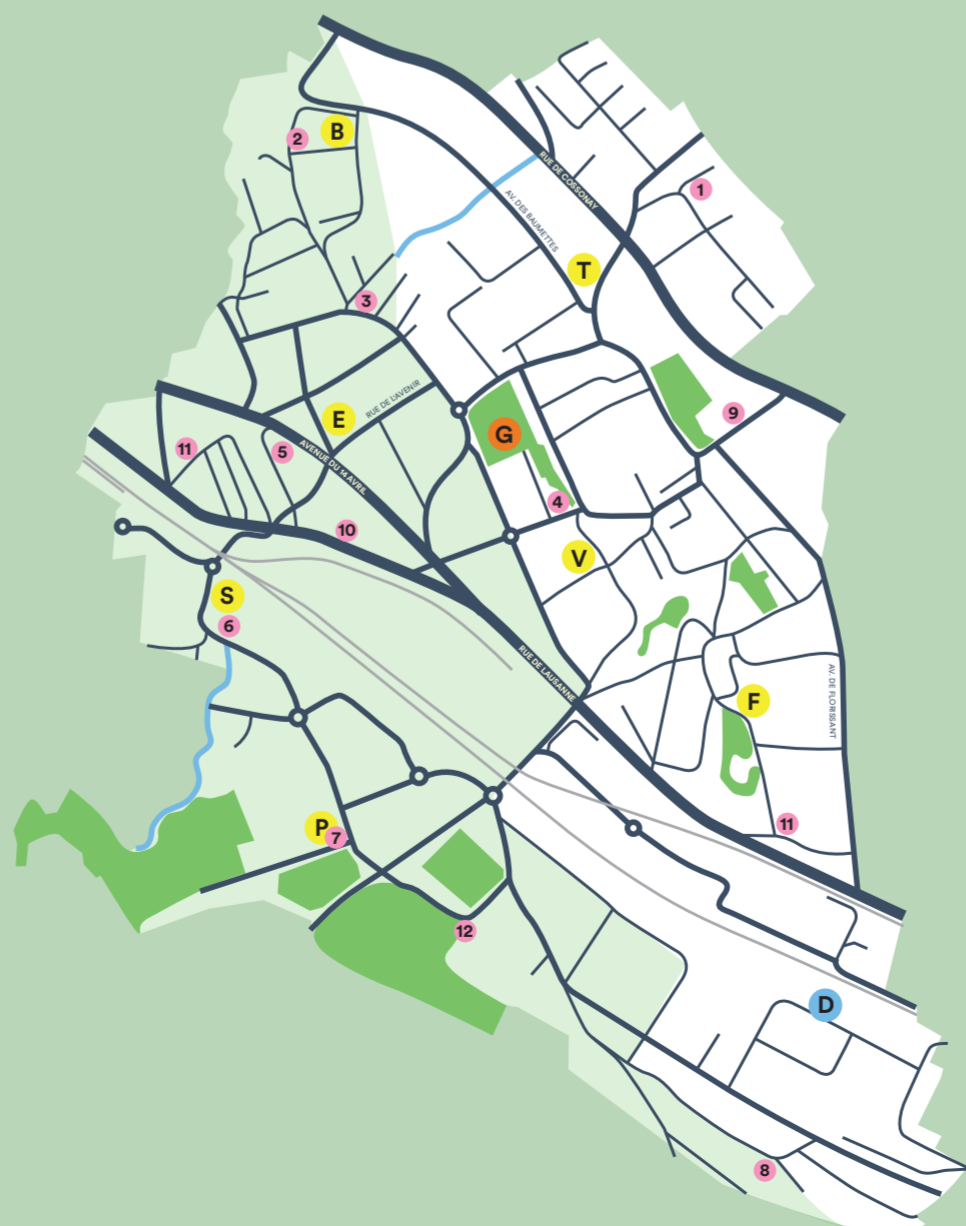

POINTS DE COLLECTE

Accessibles tous les jours dans votre quartier.

Textiles et habits

Aluminium et fer-blanc

Huiles minérales et végétales

Capsules de café en aluminium

DÉCHÈTERIES

POINTS DE COLLECTE