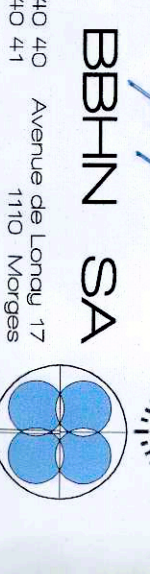

APPROUVE PAR
LE DEPARTEMENT DES INFRASTRUCTURES
ET DES RESSOURCES HUMAINES
Le 25.11.15
Par le chef de département

Morges, le 8 octobre 2015
Le géomètre breveté: _____
F. Bovy